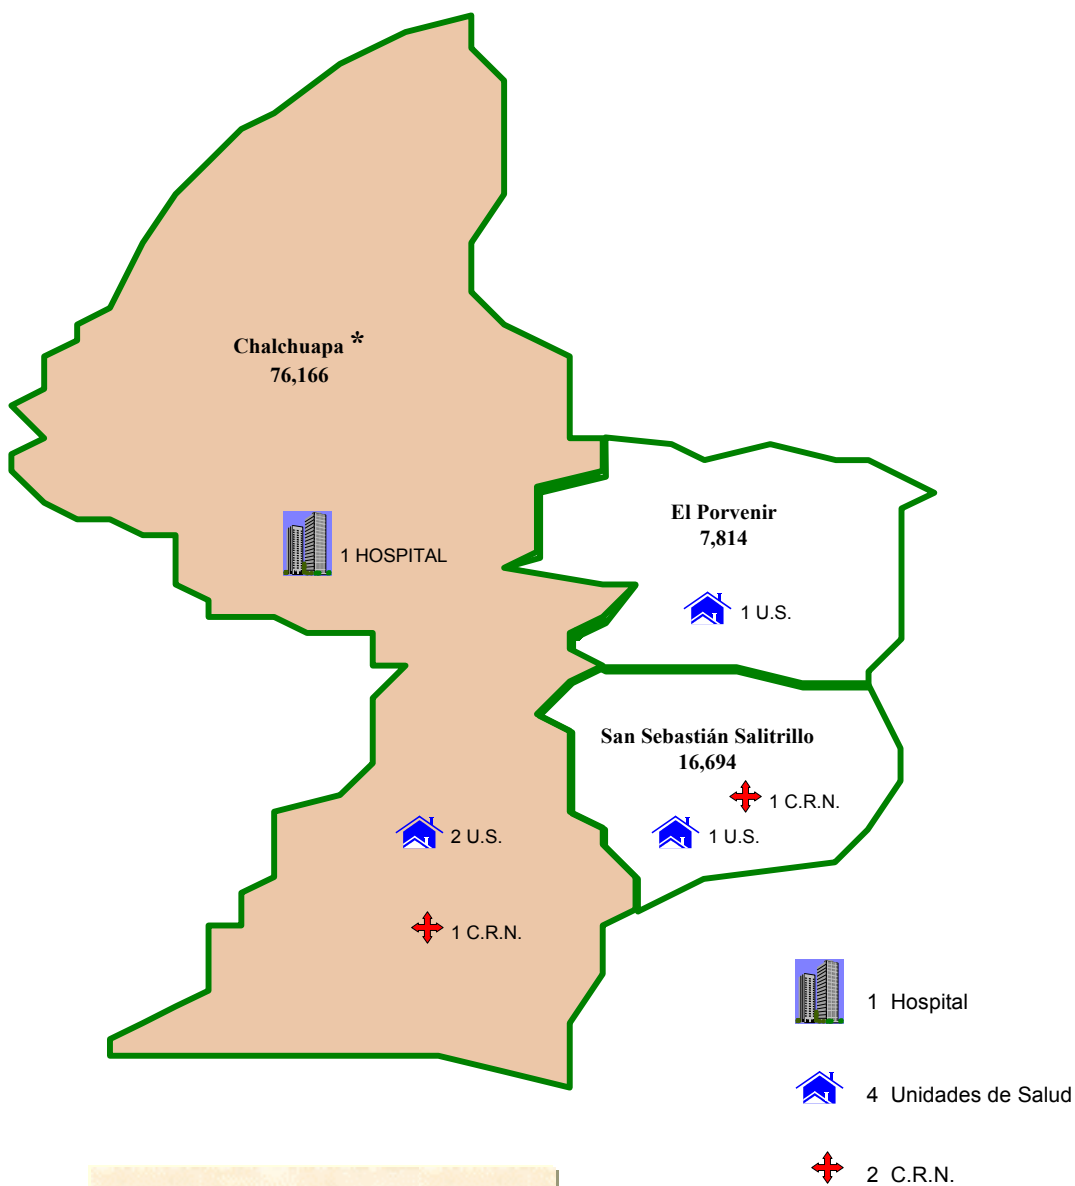

Población y Establecimientos de Salud por Municipios

SIBASI CHALCHUAPA

Total Población 2,003: **100,669**

* La población de Chalchuapa es con partida con el SIBASI Santa Ana