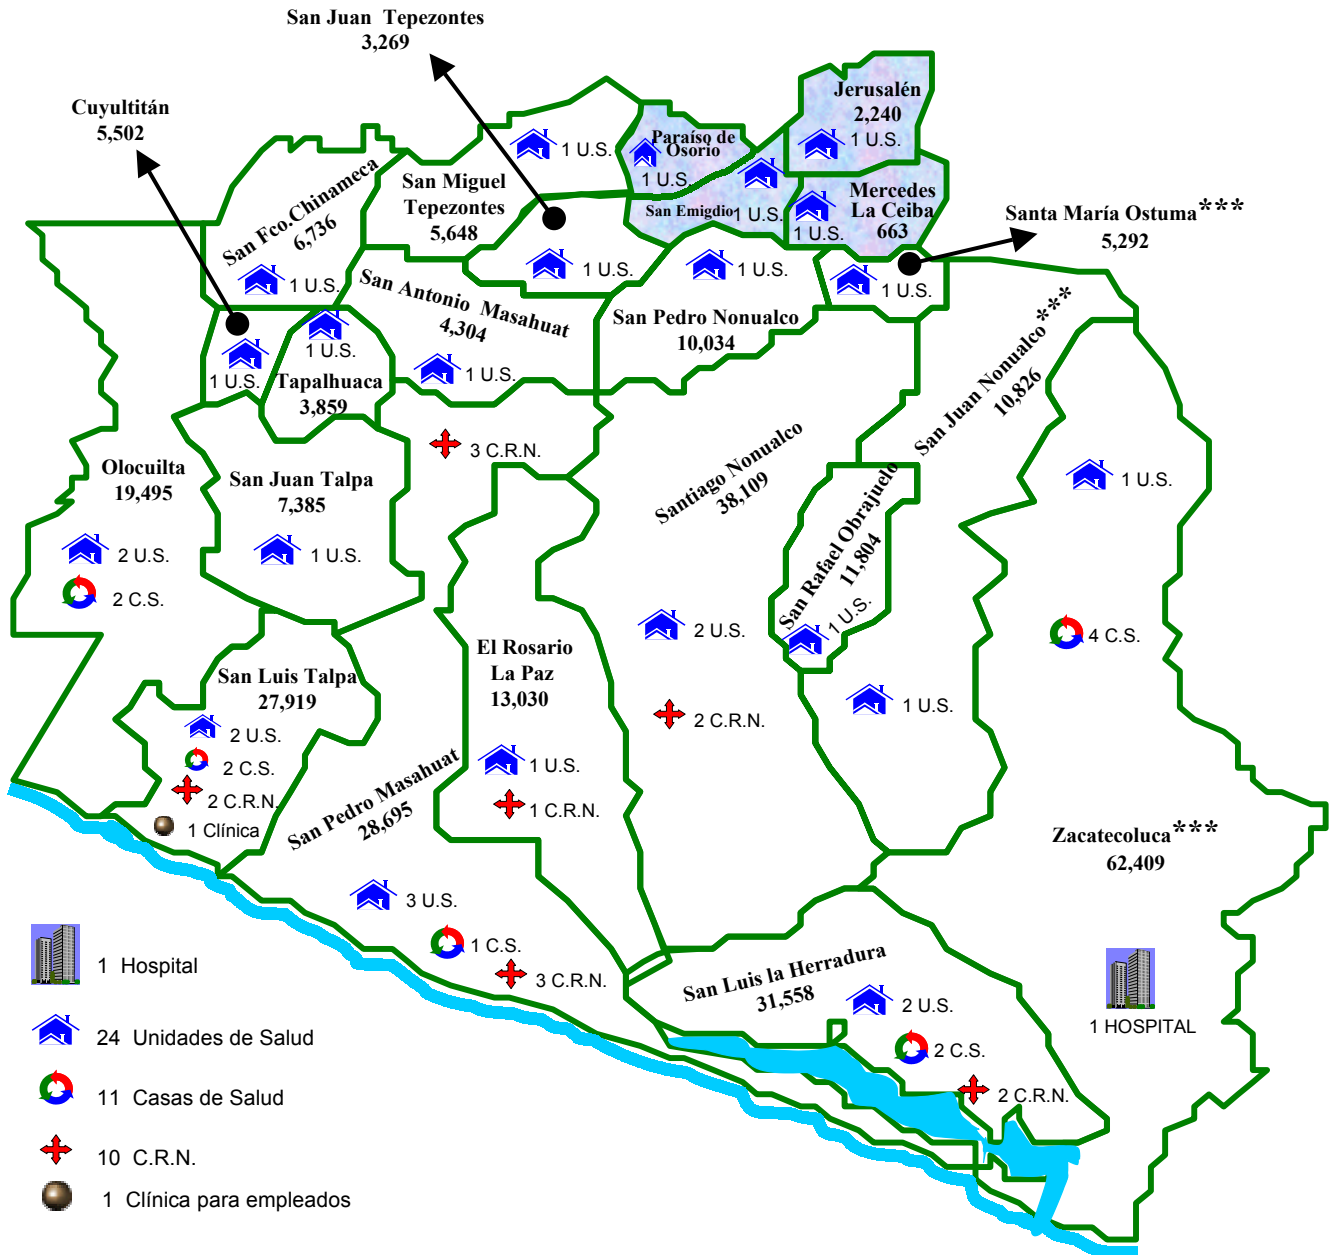

Población y Establecimientos de Salud por Municipios

SIBASI LA PAZ

Total Población 2,003:
295,874

- La población de **San Emigdio** y **Paraiso de Osorio** son atendidos por el SIBASI Cojutepeque.
- Las poblaciones de los municipios de **Jerusalem** y **Mercedes la Ceiba** son atendidas por el SIBASI de San Vicente
- Las poblaciones de **Zacatecoluca**, **San Juan Nonualco** y **Santa María Ostuma** es compartida con el SIBASI de San Vicente

Fuentes:
Dirección General de Estadística y Censos (DIGESTYC)
Sistema Básico de Salud Integral (SIBASI)