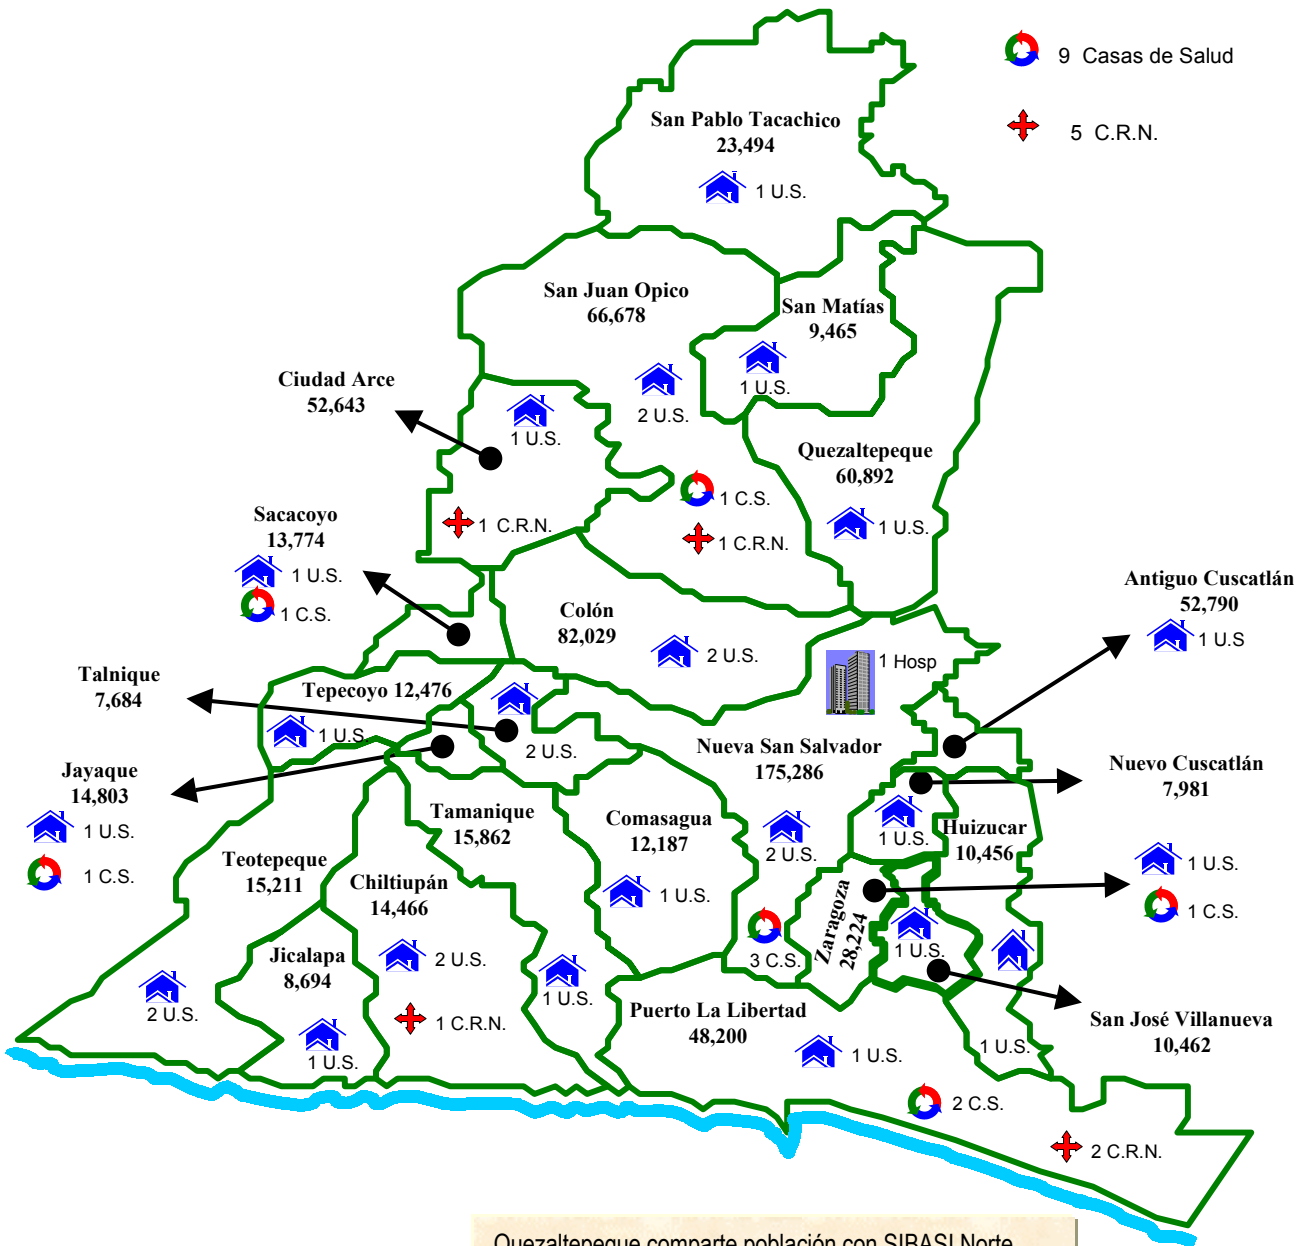

Población y Establecimientos de Salud por Municipios

SIBASI LA LIBERTAD

Total Población 2,003: 743,757

-  1 Hospital
-  28 Unidades de Salud
-  9 Casas de Salud
-  5 C.R.N.

Quezaltepeque comparte población con SIBASI Norte

Fuentes:
 Dirección General de Estadística y Censos (DIGESTYC)
 Sistema Básico de Salud Integral (SIBASI)