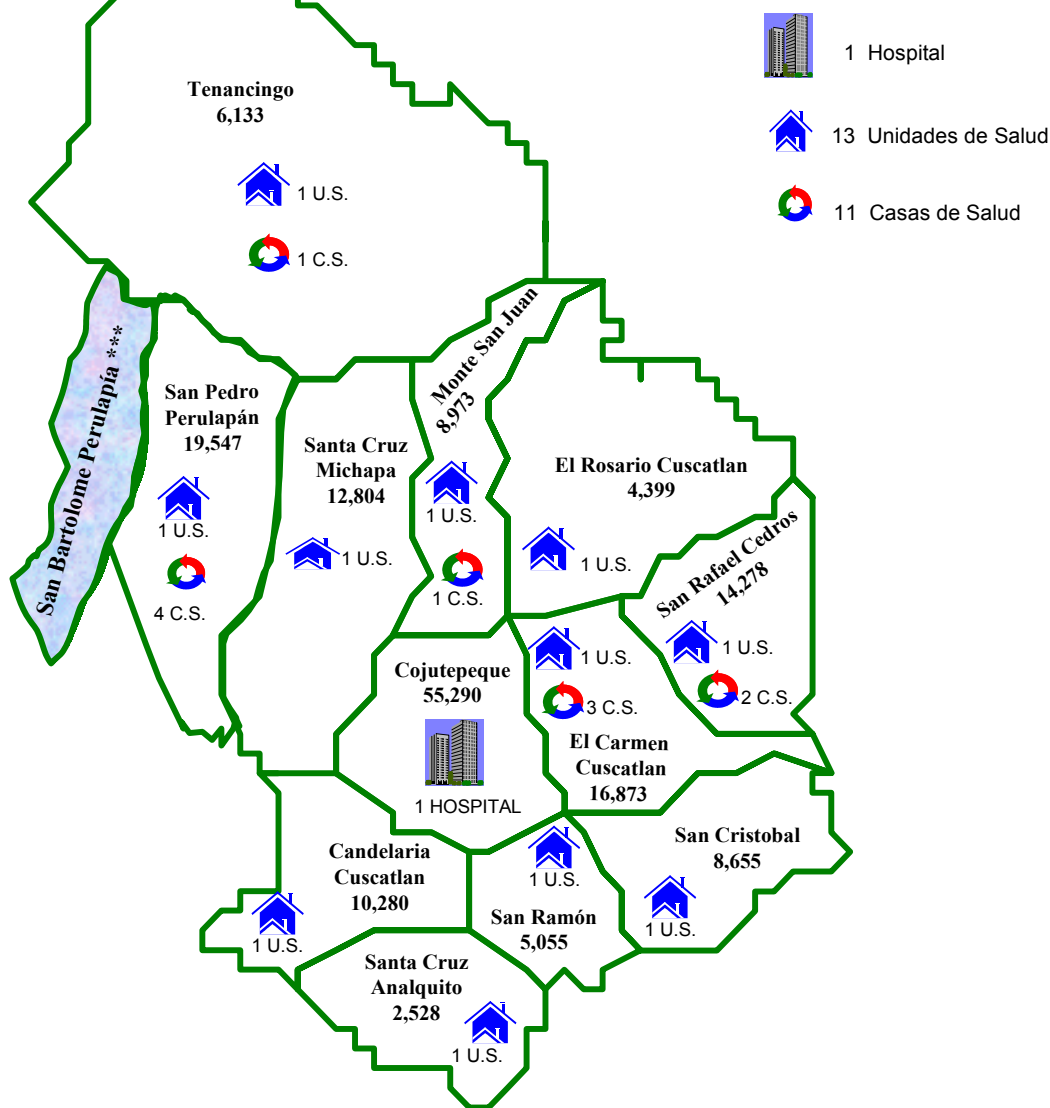

Población y Establecimientos de Salud por Municipios

SIBASI COJUTEPEQUE

Total Población 2,003:
171,945

- *San Pedro Perulapán comparte población con el SIBASI Suchitoto
- ** La Población de San Bartolomé Perulapia es atendida por el SIBASI Ilopango
- SIBASI Cojutepeque atiende la población de los municipios de San Emigdio y Paraíso de Osorio que geográficamente pertenecen al Depto. de la Paz