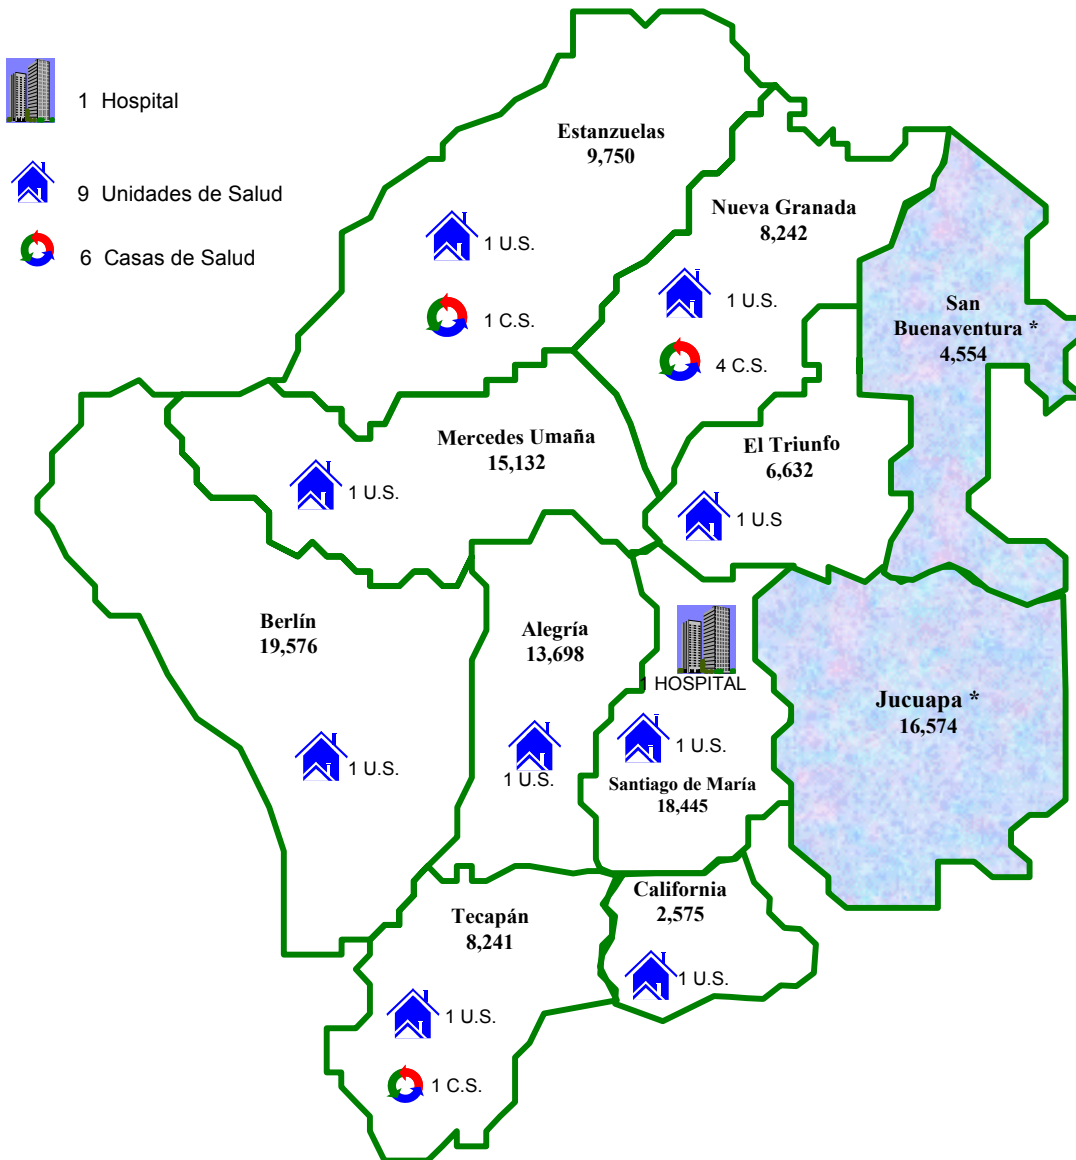

Población y Establecimientos de Salud por Municipios

SIBASI SANTIAGO DE MARIA

Total Población año 2,002 : 102,291

• Los municipios de Jucuapa y San Buenaventura geográficamente pertenecen al Depto. de Usulután pero su población es atendida por el SIBASI Nueva Guadalupe.