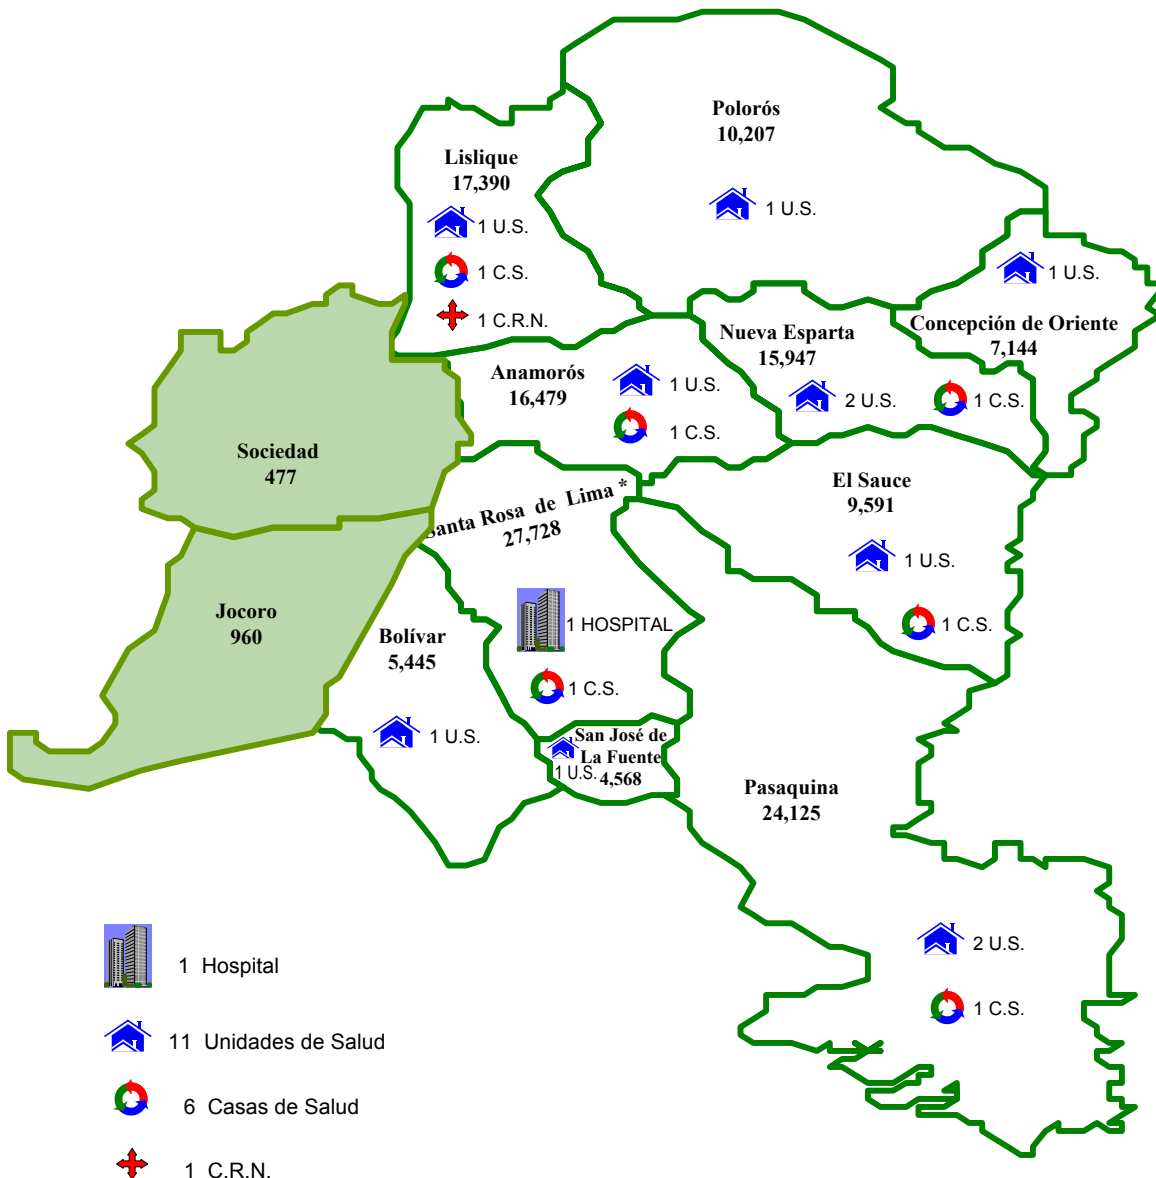

Población y Establecimientos de Salud por Municipios

SIBASI SANTA ROSA DE LIMA Total Población año 2,002 : 140,061

* Los municipios de Sociedad y Jocoro geográficamente pertenecen al Depto. de Morazán y comparten población con el SIBASI Santa Rosa de Lima