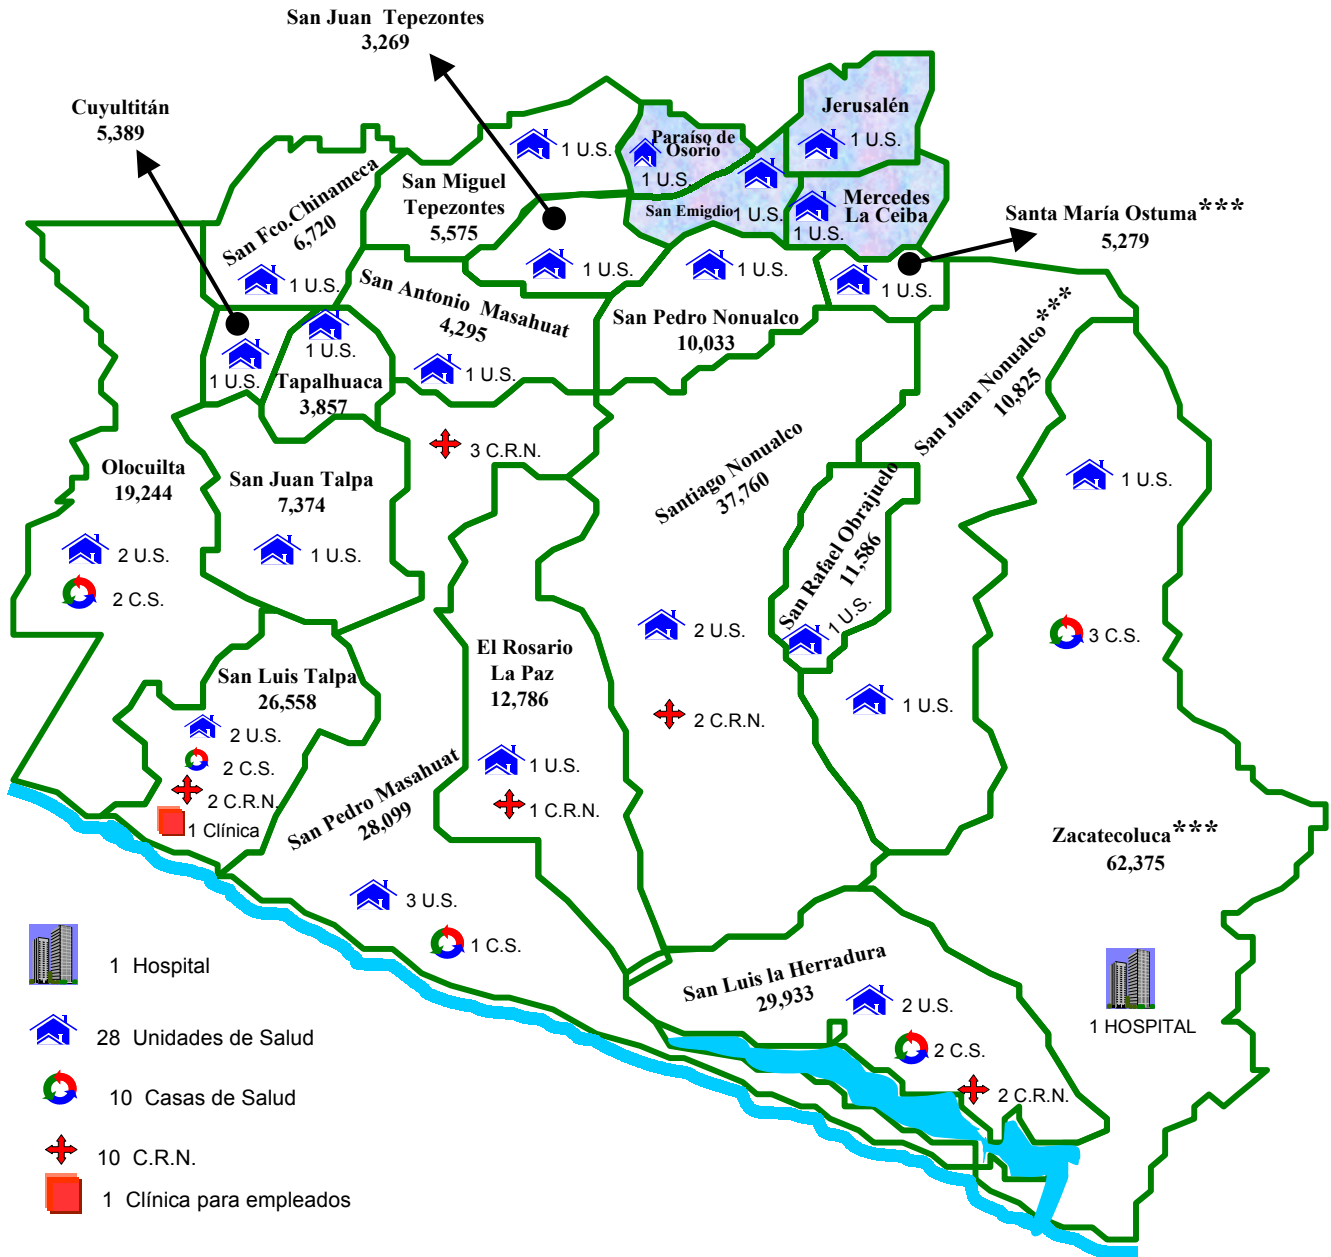

# Población y Establecimientos de Salud por Municipios

## SIBASI LA PAZ

Total Población año 2,002 : 290,957

- La población de San Emigdio y Paraiso de Osorio son atendidos por el SIBASI Cojutepeque.
- Las poblaciones de los municipios de Jerusalem y Mercedes la Ceiba son atendidas por el SIBASI de San Vicente