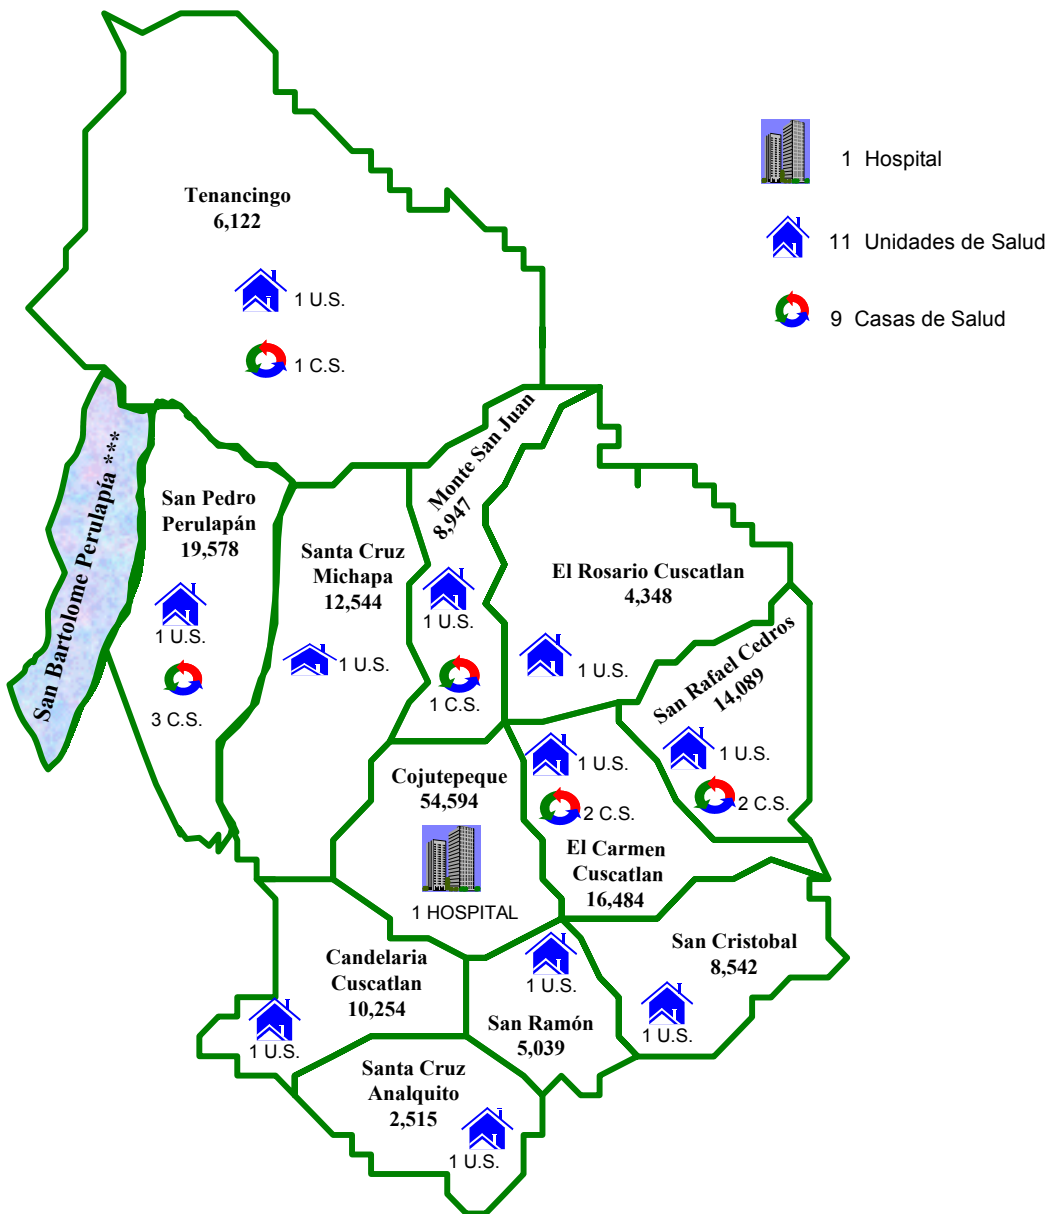

# Población y Establecimientos de Salud por Municipios

## SIBASI COJUTEPEQUE

Total Población año 2,002 : 182,602

- \*San Pedro Perulapán comparte población con el SIBASI Suchitoto
- \*\* La Población de San Bartolomé Perulapía es atendida por el SIBASI Ilopango
- SIBASI Cojutepeque atiende la población de los municipios de San Emigdio y Paraíso de Osorio que geográficamente pertenecen al Depto. de la Paz