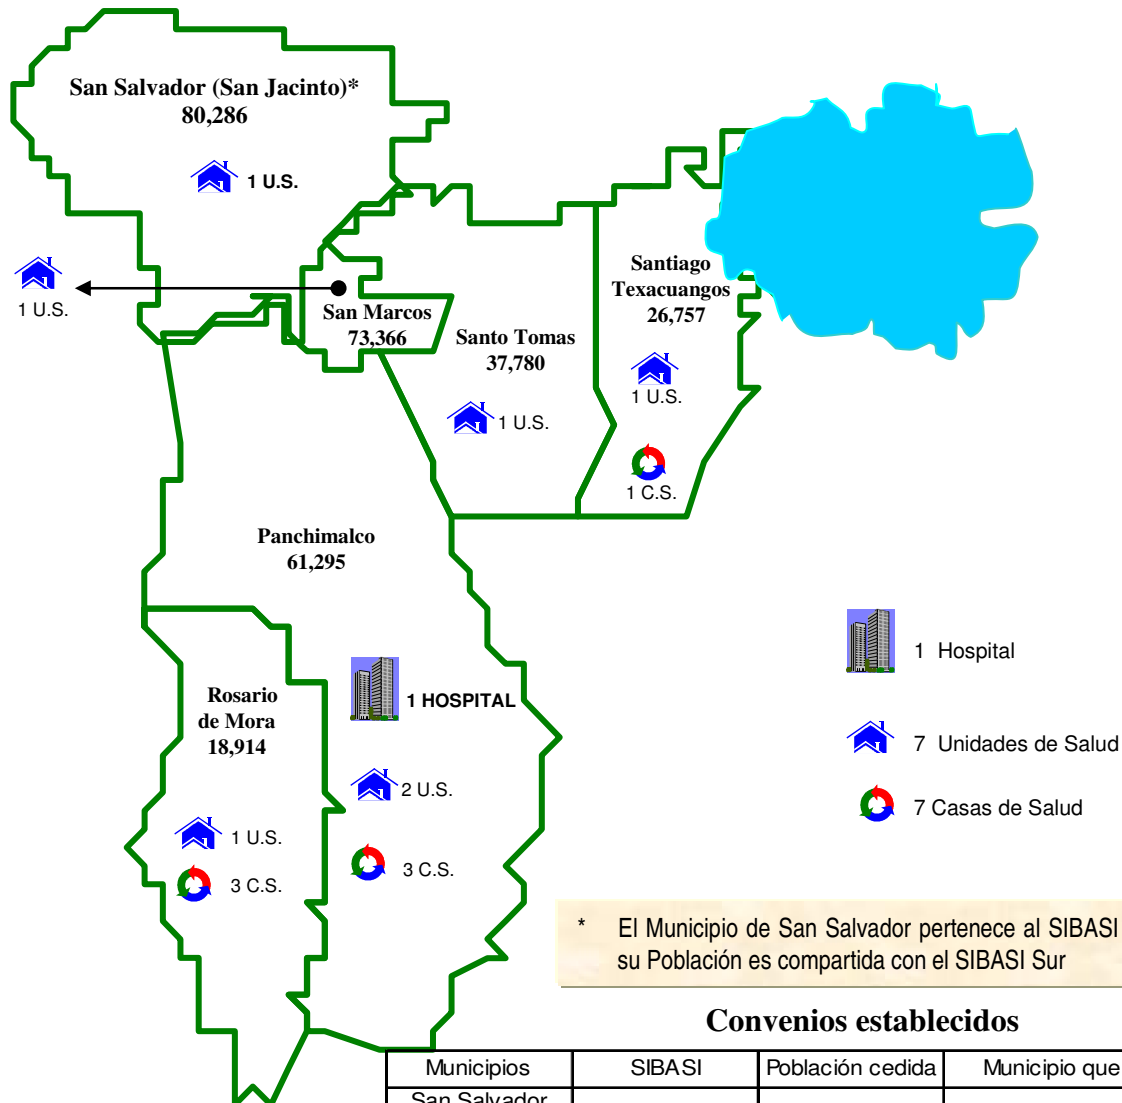

## SIBASI SUR (San Salvador)

**Total Población 2,007: 298,398**

### Convenios establecidos

Municipios	SIBASI	Población cedida	Municipio que recibe
San Salvador (San Jacinto)	Centro	89,206 (a)	SIBASI Sur
San Salvador (San Jacinto)	Centro	8,920 (10%)	Panchimalco
San Marcos	Centro	2,269 (3%)	Panchimalco

Fuente:  
Sistema Básico de Salud Integral (SIBASI)

(a) El Municipio de San Salvador del SIBASI Centro cede 88,290 habitantes al SIBASI SUR y este a su vez cede el 10% al Municipio de Panchimalco