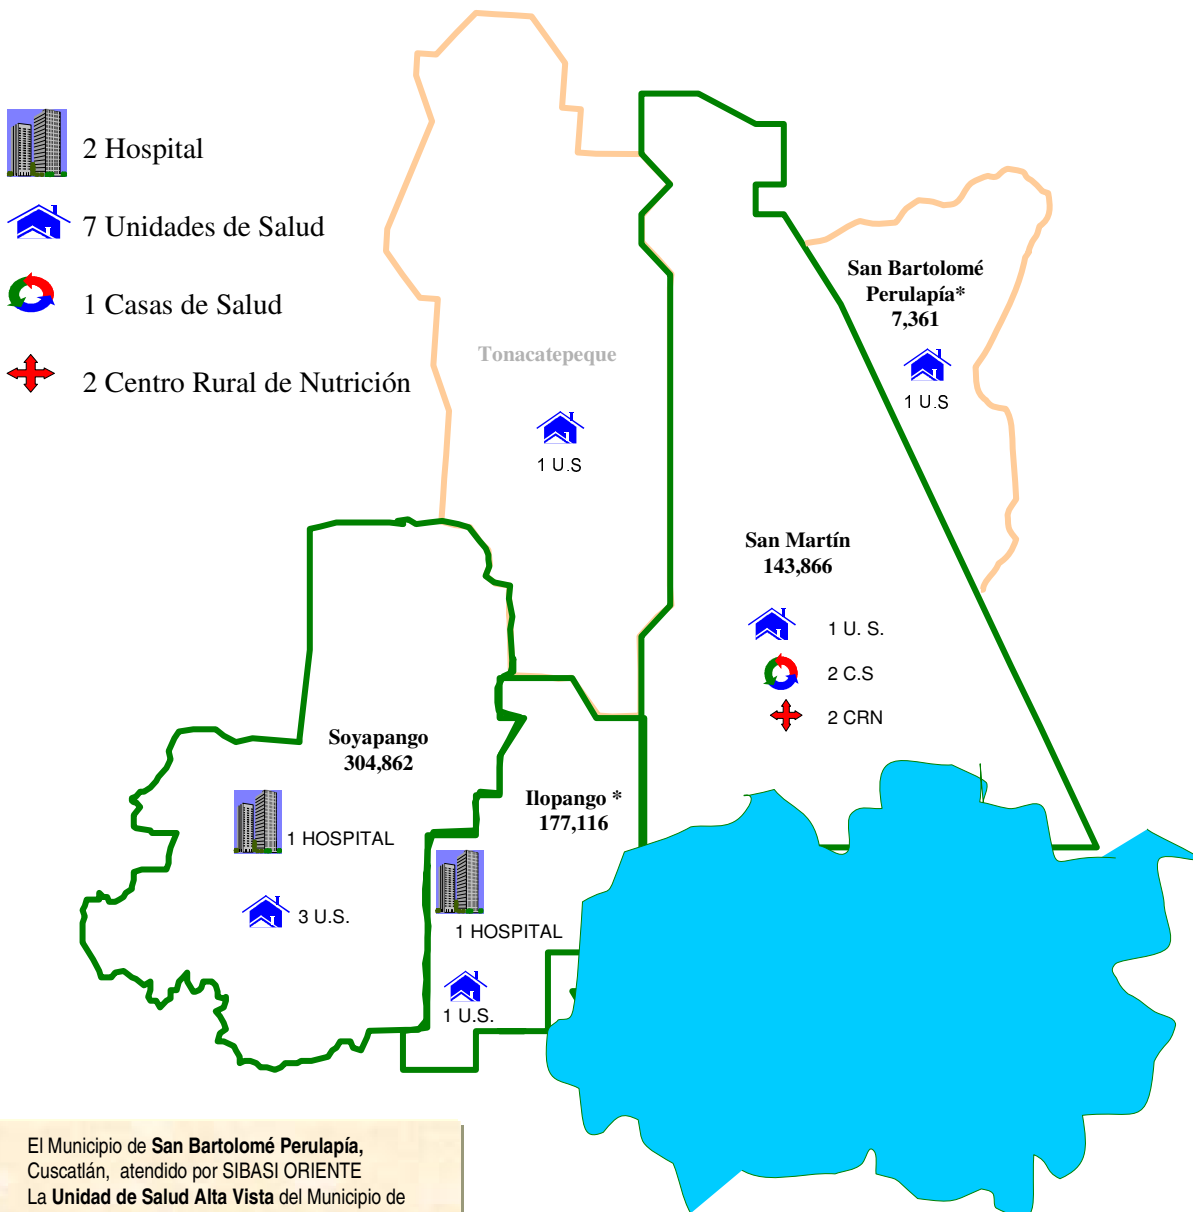

## SIBASI ORIENTE (San Salvador)

**Total Población 2,007: 633,207**

Fuente:  
Sistema Básico de Salud Integral (SIBASI)

Municipios	SIBASI	Población cedida	Municipio que recibe
Soyapango	Oriente	17,884	Ilopango
San Martín	Oriente	854	San Bartolome Perulapía
Ciudad Delgado	Oriente	21,404	Soyapango
Tonacatepeque	Norte	2,067	Soyapango