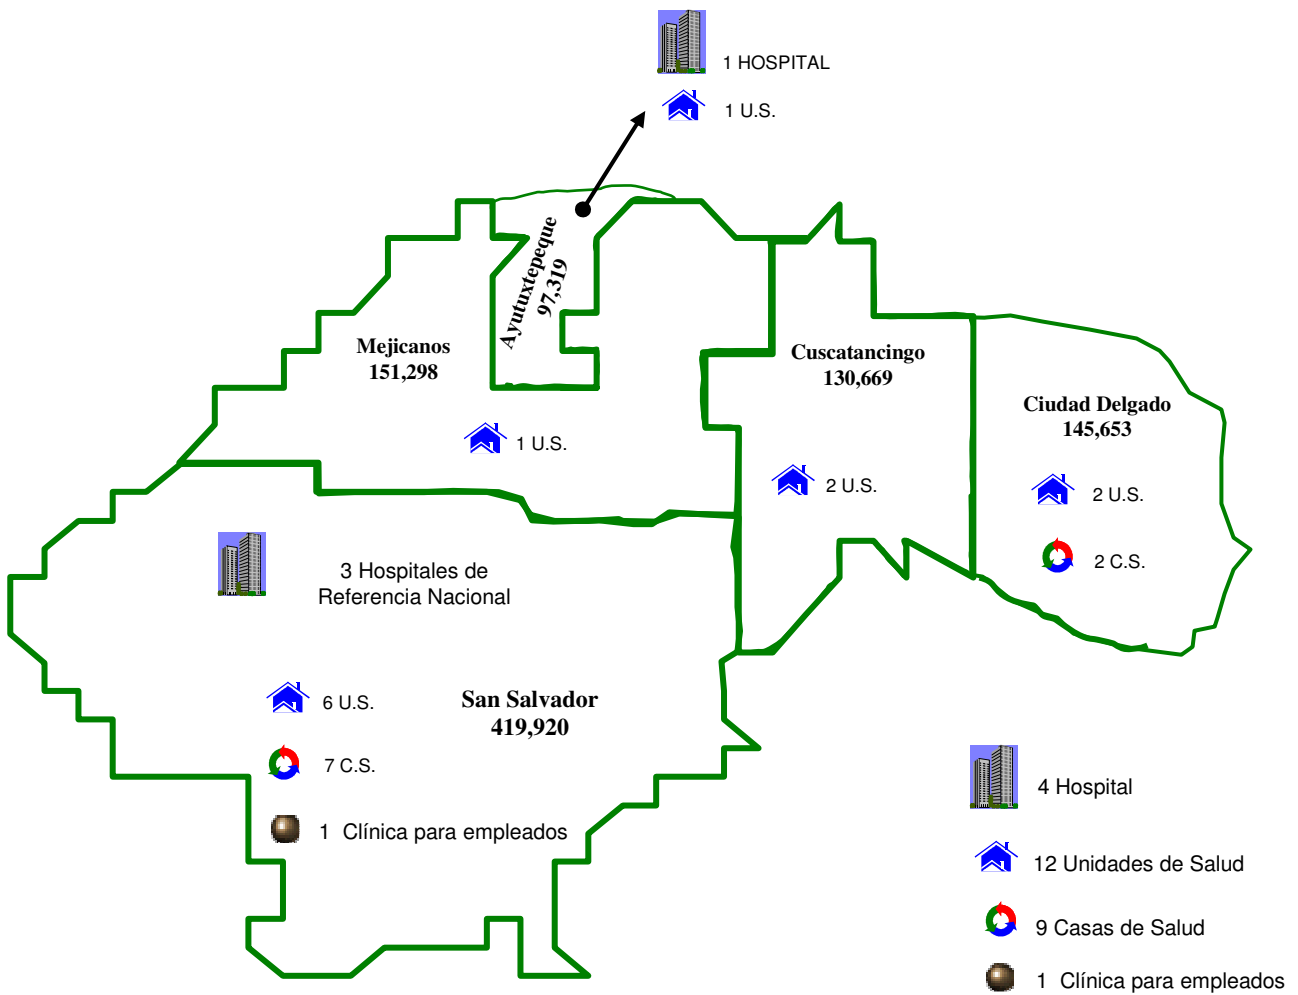

SIBASI CENTRO (San Salvador)

Total Población 2,007: 944,859

Convenios establecidos

Municipios	SIBASI	Población cedida	Municipio que recibe
Ciudad Delgado	Centro	21,404	Soyapango
Ciudad Delgado	Centro	6,842	Apopa
Ciudad Delgado	Centro	926	Tonacatepeque
San Salvador	Centro	3,555	Tonacatepeque
Mejicanos	Centro	46,924	Ayutuxtepeque
Mejicanos	Centro	13,656	Cuscatancingo
San Salvador	Centro	89,206	SIBASI Sur

Fuente:
 Sistema Básico de Salud Integral (SIBASI)