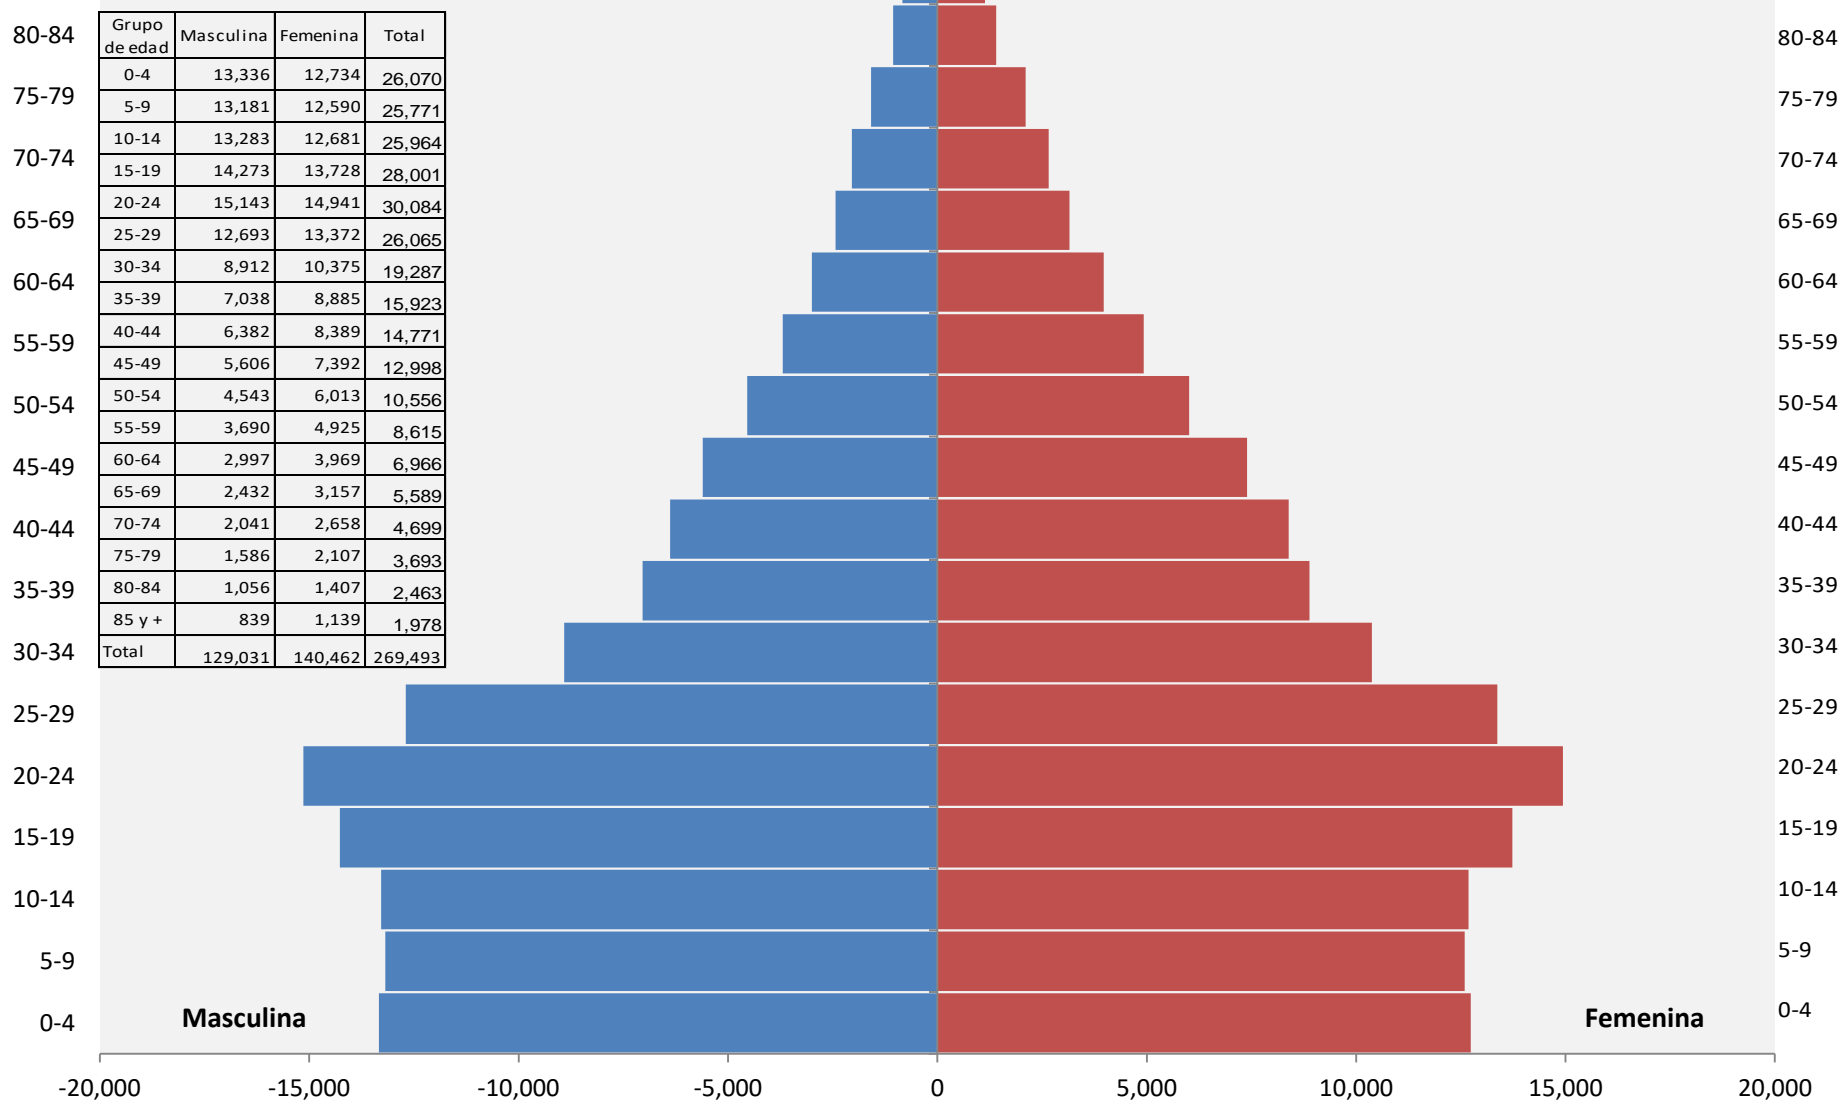

Pirámide poblacional , 2018

85 y + **Cuscatlán: Población revisada del año 2018**

Fuente: Proyección de Población revisada por DIGESTYC